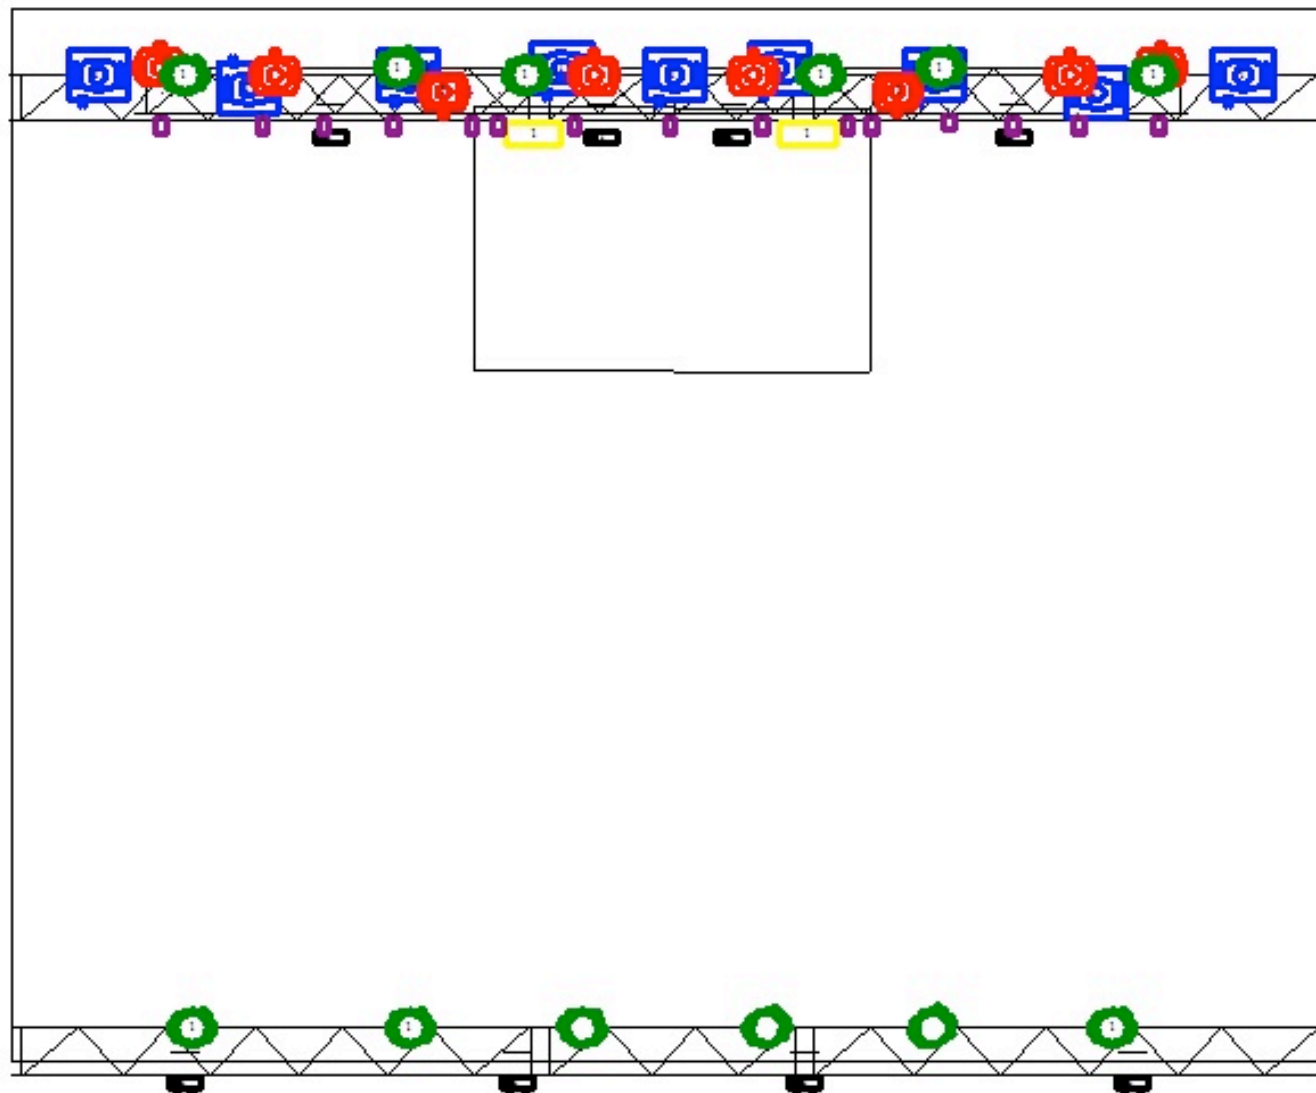

KRZYSZTOF CUGOWSKI

RIDER OŚWIETLENIOWY Plener 2018

SPOT

LED WASH

ROBE
POINTE

SUNSTRIP

ATOMIC 3000

BLINDERS

KONSOLETA:
JANDS VISTA 2
S1+M1