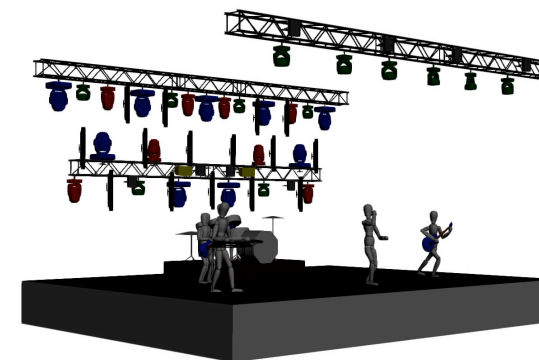

SUNSTRIP

ATOMIC 3000

BLINDERS

KONSOLETA:
JANDS VISTA 2
S1+M1

KRZYSZTOF CUGOWSKI

RIDER OŚWIETLENIOWY Plener 2018

SPOT

LED WASH