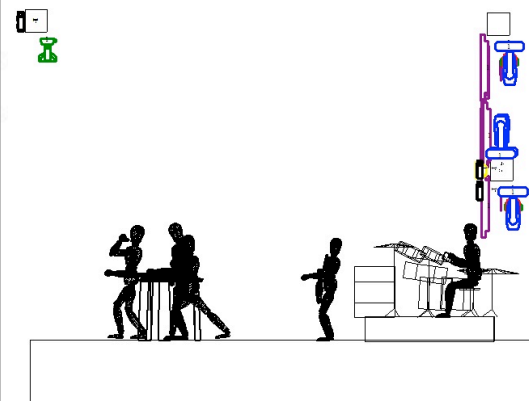

KRZYSZTOF CUGOWSKI

RIDER OŚWIETLENIOWY Plener 2018

SPOT

LED WASH

ROBE
POINTE

SUNSTRIP

ATOMIC 3000

BLINDERS

KONSOLETA:
JANDS VISTA 2
S1+M1