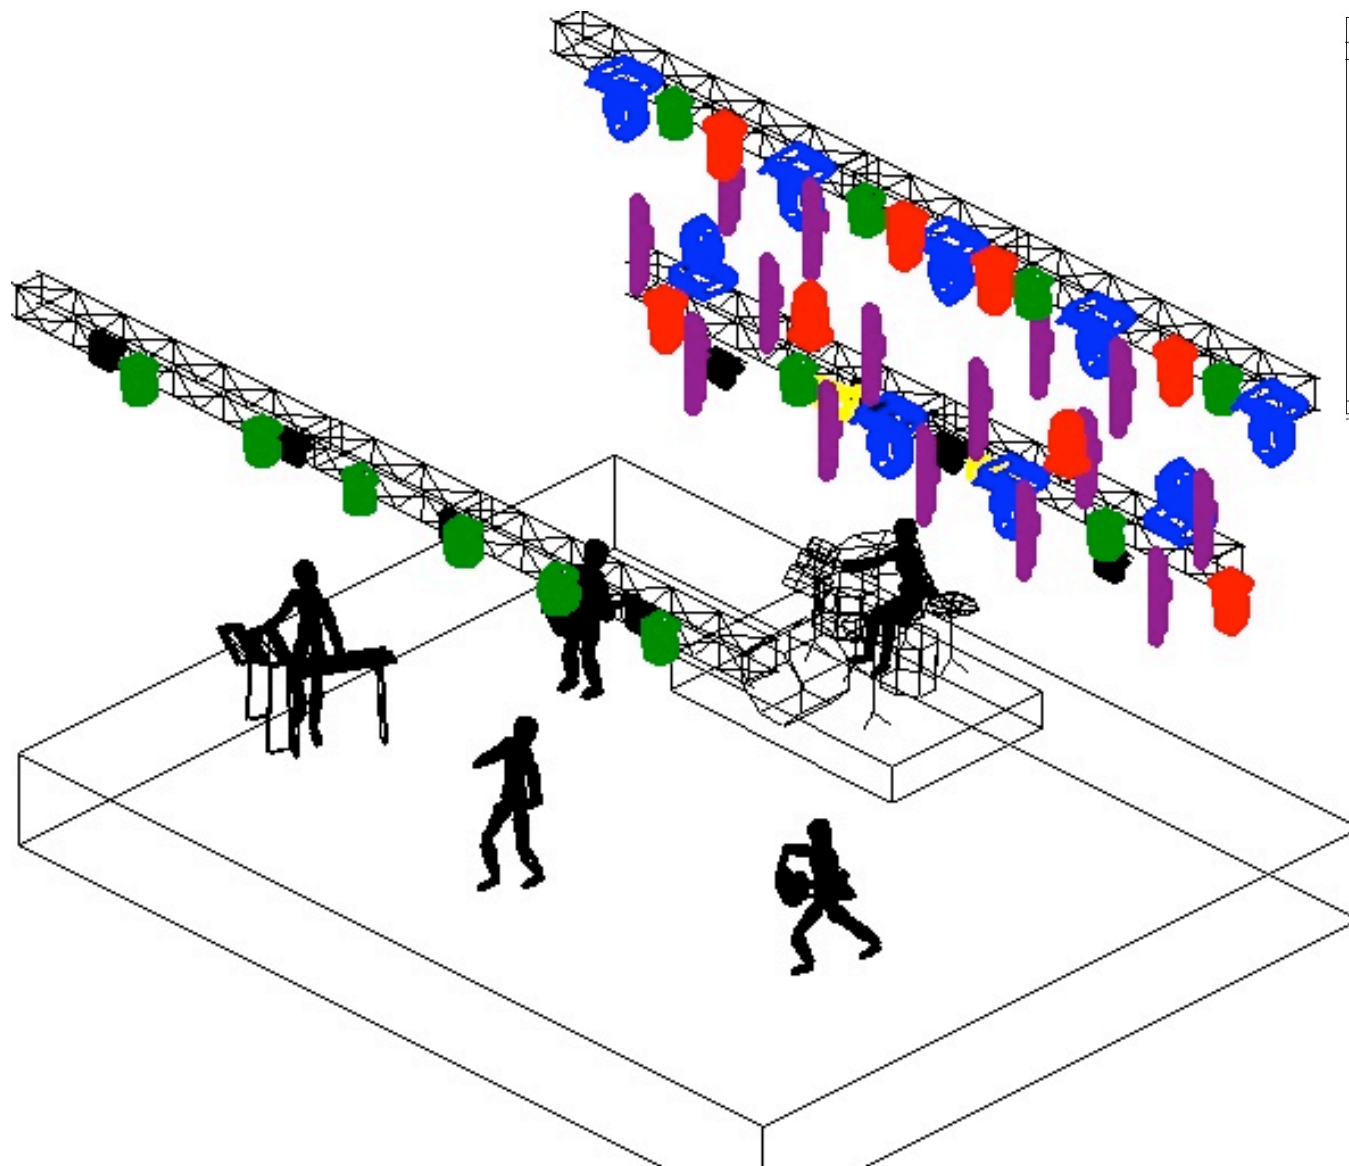

**KRZYSZTOF
CUGOWSKI**

**RIDER
OŚWIETLENIOW
2018**

KRZYSZTOF CUGOWSKI

Scena:

- Minimalne wymiary sceny : 8m x 10m wysokość 1 m
- Podest na perkusję 3m x 2m wysokości 0,3 m
- Stanowisko realizatora światła powinno znajdować się naprzeciwko środka sceny, na podwyższeniu (widok sceny nie powinien być zasłaniany przez widzów).

Oświetlenie:

- Spoty, Washe powinny pracować w systemie CMY lub RGB
- Kontrolne Washe powinny być ustawione w modzie wielopixelowm (z ringami).
- Blindersy powinny być zasilone z oddzielnych kanałów dimmera
- Każda dymiarka powinna mieć możliwość płynnej regulacji wydmuchu sterowanej z DMX dodatkowo powinna być wyposażona w wiatrak
- Urządzenia na tylnym trussie powinny być zawieszane tak aby była możliwość bezkolizyjnego powieszenia kotary, dodatkowo musi istnieć możliwość zjechania nim w dół i szybkiego montażu oraz demontażu kotary (horyzontu). Kotarę dostarcza zespół.
- Konsoleta oświetleniowa JANDS VISTA 2 S1+M1
- Jeżeli w oknie sceny zainstalowany będzie ekran- musi istnieć możliwość wyświetlenia i kontroli własnych wizualizacji zespołu to jest : do stanowiska realizatora powinien być doprowadzony przewód VGA

KAŻDORAZOWO PROSZĘ O KONTAKT TELEFONICZNY Z REALIZATOREM

KRZYSZTOF CUGOWSKI

RIDER OŚWIETLENIOWY Plener 2018

SPOT

LED WASH

ROBE
POINTE

SUNSTRIP

ATOMIC 3000