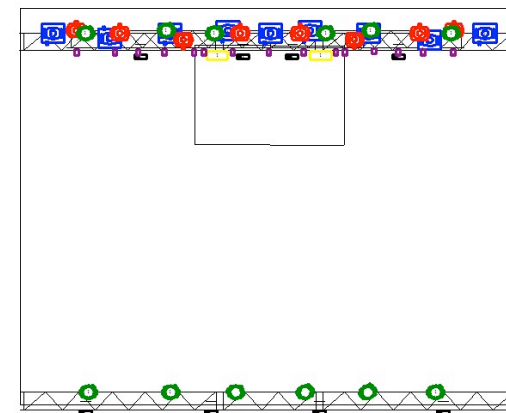

KRZYSZTOF CUGOWSKI

Zestawienie sprzętowe :

ilość	rodzaj	zamiennik
9	Ruchoma głowa typu Spot w systemie CMY lub RGB min. 700W (niebieski kolor)	CLAY PAKY, MARTIN,VL, ROBE, COEMAR, PROLIGHTS
8	Ruchoma głowa ROBE POINTE (czerwony kolor)	ROBE / PROLIGHTS - Luma 700 lub1500
12	Ruchoma głowa typu LED Wash tryb z ringami oprócz frontowych (zielony kolor)	MARTIN,VL, CLAY PAKY, ROBE, COEMAR, PROLIGHTS
15	Sunstrip active (fioletowy kolor)	
9	Blinders (czarny kolor)	
2	Atomic 3000 (żółty kolor)	Martin
2	Maszyna do dymu +wiatrak	
1	Jands Vista 2 S1 +M1	

KAŻDORAZOWO PROSZĘ O KONTAKT TELEFONICZNY Z REALIZATOREM

KRZYSZTOF CUGOWSKI

RIDER OŚWIETLENIOWY Plener 2018

SPOT

LED WASH

ROBE
POINTE

SUNSTRIP

ATOMIC 3000

BLINDERS

KONSOLETA:
JANDS VISTA 2
S1+M1