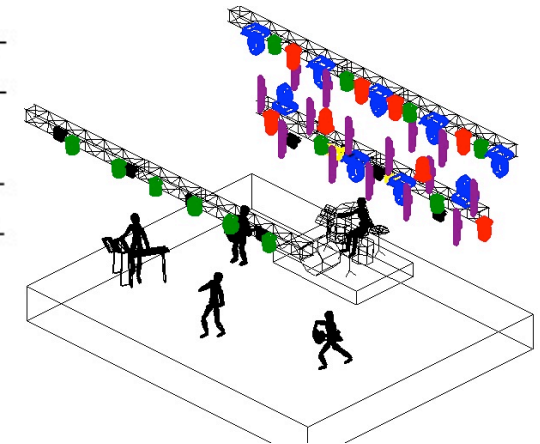

ATOMIC 3000

BLINDERS

KONSOLETA:
JANDS VISTA 2
S1+M1

KRZYSZTOF CUGOWSKI

RIDER OŚWIETLENIOWY Plener 2018

SPOT

LED WASH

ROBE
POINTE