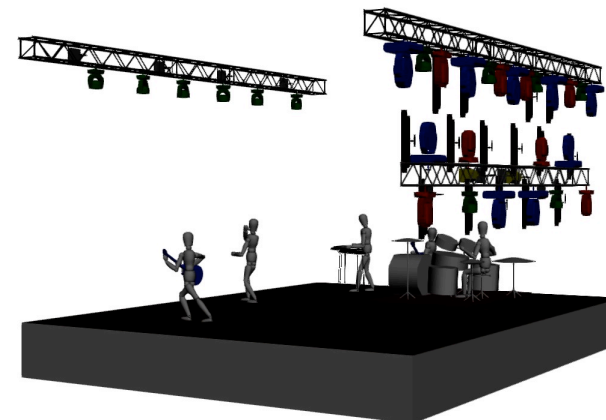

Oświetlenie:

- Spoty, Washe powinny pracować w systemie CMY lub RGB
- Kontrolne Washe powinny być ustawione w modzie wielopixelowm (z ringami).
- Blindersy powinny być zasilone z oddzielnych kanałów dimmera
- Każda dymiarka powinna mieć możliwość płynnej regulacji wydmuchu sterowanej z DMX dodatkowo powinna być wyposażona w wiatrak
- Urządzenia na tylnym trussie powinny być zawieszane tak aby była możliwość bezkolizyjnego powieszenia kotary, dodatkowo musi istnieć możliwość zjechania nim w dół i szybkiego montażu oraz demontażu kotary (horyzontu). Kotarę dostarcza zespół.
- Konsoleta oświetleniowa JANDS VISTA 2 S1+M1
- Jeżeli w oknie sceny zainstalowany będzie ekran- musi istnieć możliwość wyświetlenia i kontroli własnych wizualizacji zespołu to jest : do stanowiska realizatora powinien być doprowadzony przewód VGA

ROBE
POINTE

SUNSTRIP

ATOMIC 3000

BLINDERS

KONSOLETA:
JANDS VISTA 2
S1+M1

KRZYSZTOF CUGOWSKI

RIDER OŚWIETLENIOWY Plener 2018

SPOT