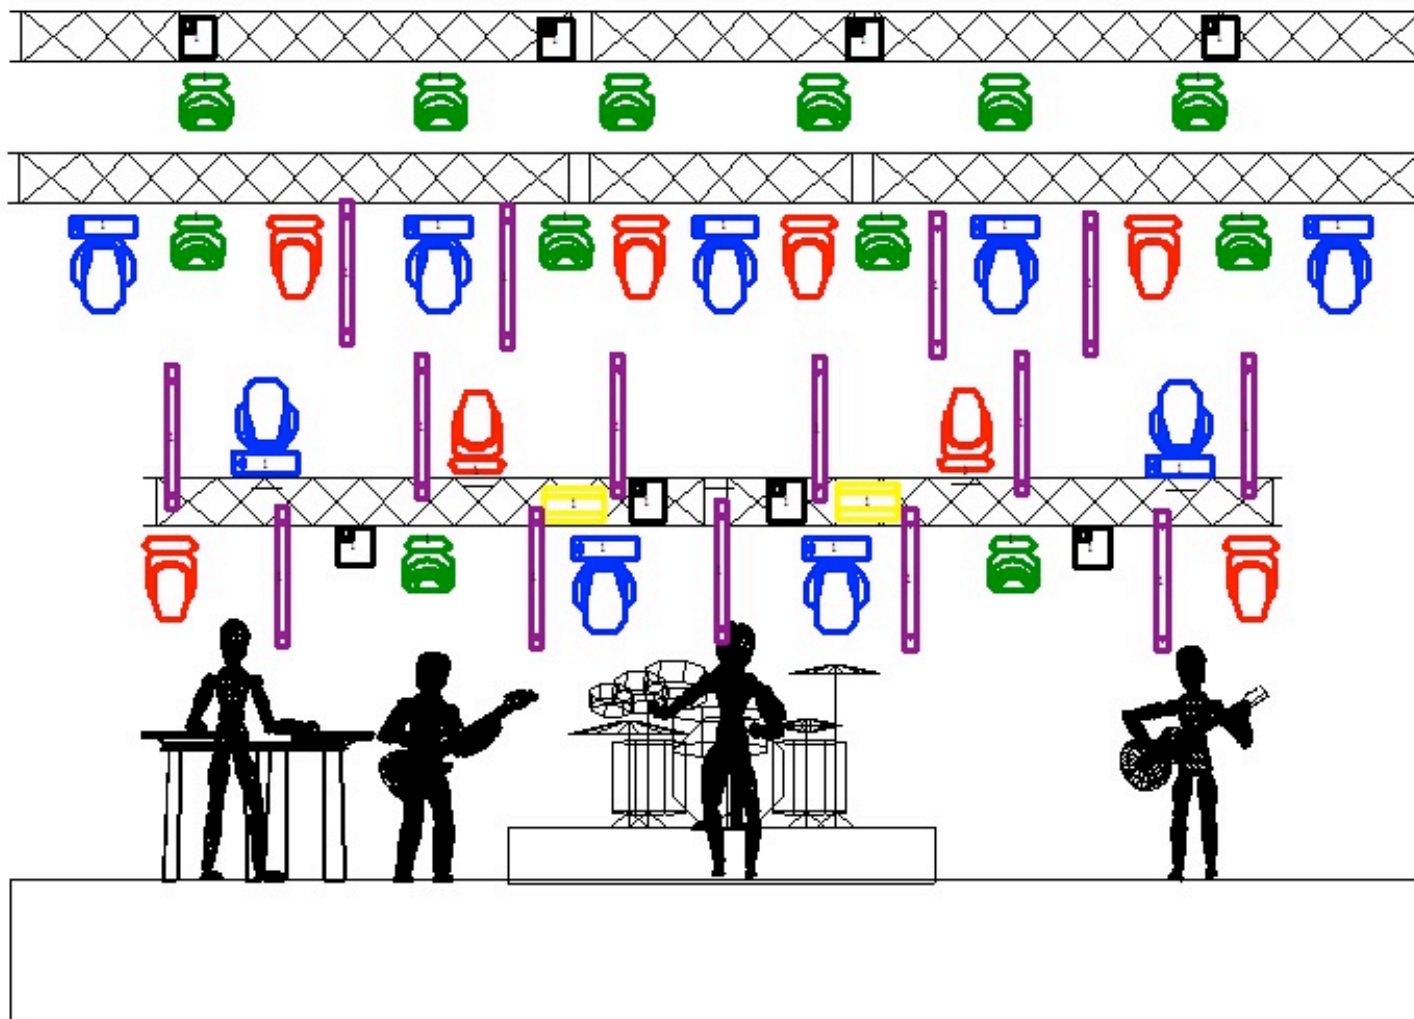

Oświetlenie:

- Spoty, Washe powinny pracować w systemie CMY lub RGB
- Kontrolne Washe powinny być ustawione w modzie wielopixelowm (z ringami).
- Blindersy powinny być zasilone z oddzielnych kanałów dimmera
- Każda dymiarka powinna mieć możliwość płynnej regulacji wydmuchu sterowanej z DMX dodatkowo powinna być wyposażona w wiatrak
- Urządzenia na tylnym trussie powinny być zawieszane tak aby była możliwość bezkolizyjnego powieszenia kotary, dodatkowo musi istnieć możliwość zjechania nim w dół i szybkiego montażu oraz demontażu kotary (horyzontu). Kotarę dostarcza zespół.
- Konsoleta oświetleniowa JANDS VISTA 2 S1+M1
- Jeżeli w oknie sceny zainstalowany będzie ekran- musi istnieć możliwość wyświetlenia i kontroli własnych wizualizacji zespołu to jest : do stanowiska realizatora powinien być doprowadzony przewód VGA

ATOMIC 3000

BLINDERS

KONSOLETA:
JANDS VISTA 2
S1+M1

KRZYSZTOF CUGOWSKI

RIDER OŚWIETLENIOWY Plener 2018

SPOT

LED WASH

ROBE
POINTE