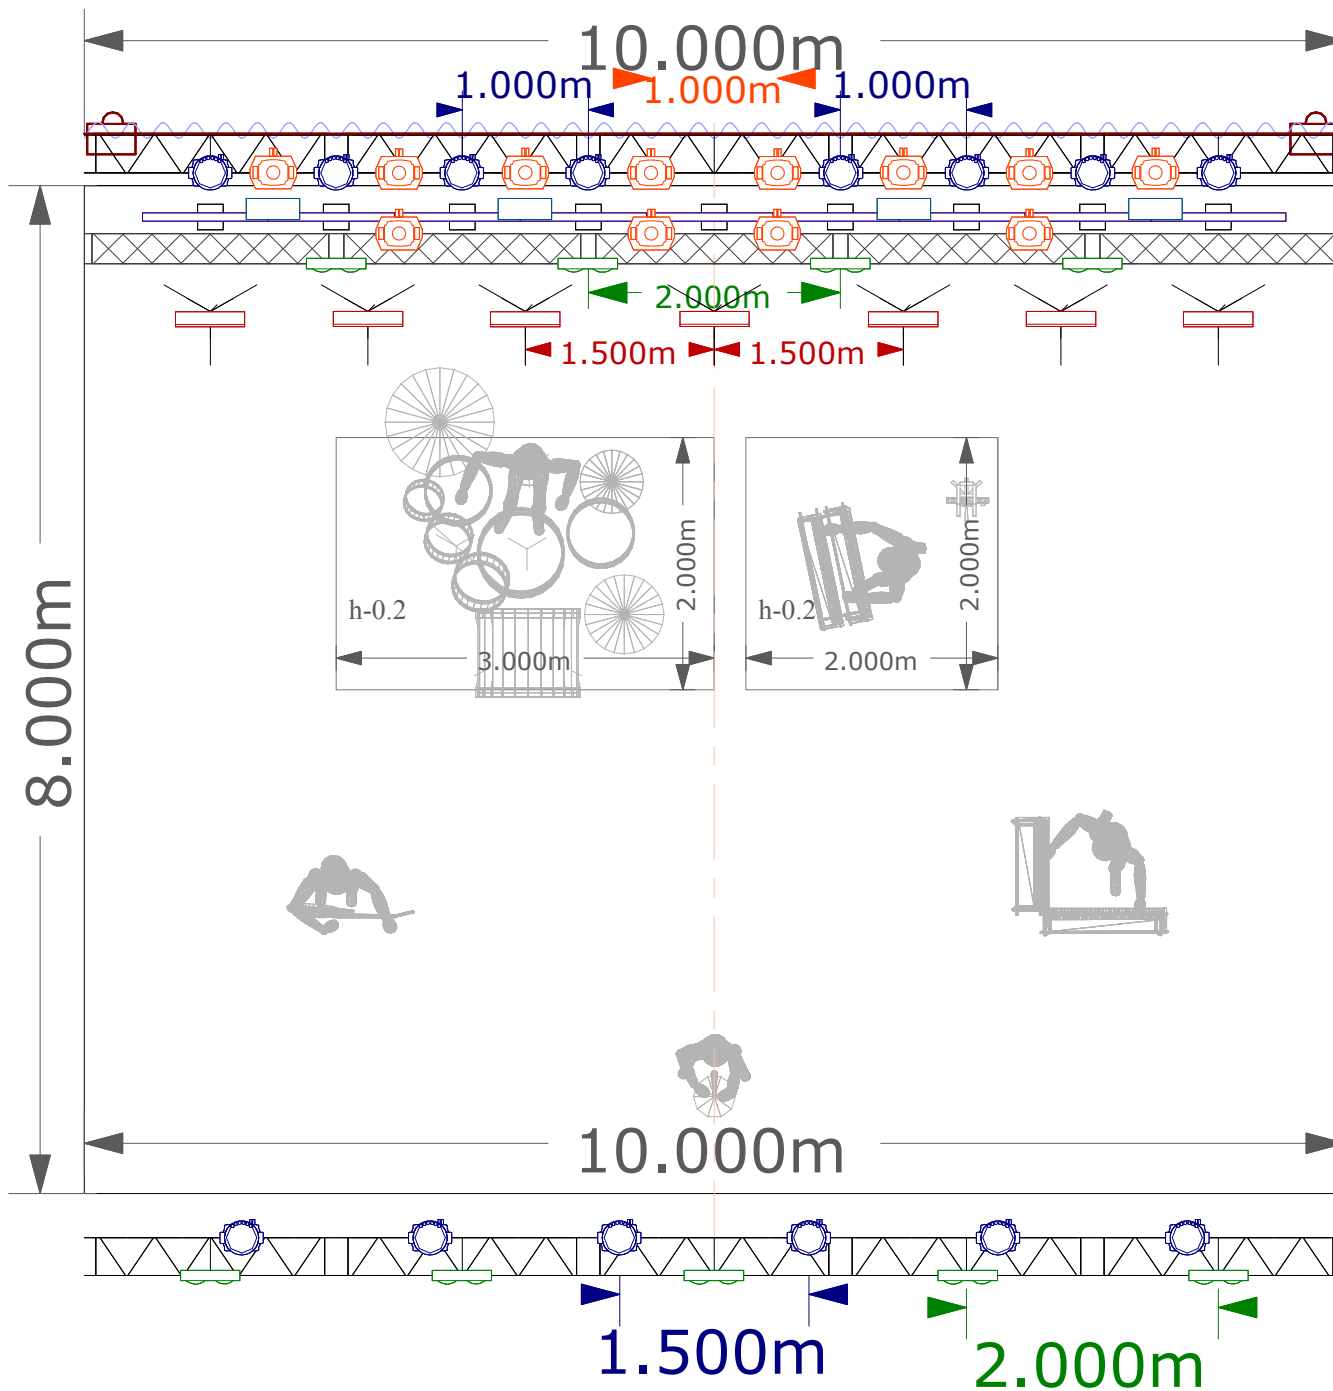

2x HazeBase (nie śmierzące i nie lejące po scenie!)+Wiatrak.

1x GrandMA'2'FullSize/Light.

- Na czas koncertu zespołu **MARGARET** scena powinna być wysłonięta ciemnym horyzontem (tył i boki) bez żadnych Reklam, Logotypów itp.
- **Zespół przywozi ze sobą Horyzont (Backdrop MARGARET) 10m x 6m. Potrzebna jest konstrukcja do podwieszenia (zgodnie z Riderem) oraz dwie osoby z ekipy technicznej do montażu oraz demontażu.**
- Zadaszenie powinno być szczelne i odporne na wszelkie warunki atmosferyczne.
- Scena powinna być sucha, czysta i stabilna, oraz posiadać dobrze oznaczone wszystkie krawędzie i równe schody.
- Dwa podesty sceniczne: pod perkusję 3x2m/h0,2m i pod klawisz 2x2m/h0,2m + wysłonka czarnym materiałem
- Stanowisko Realizatora powinno znajdować się w osi sceny o wymiarach minimum 2x2m wys. 50cm.
- Stanowisko to powinno być zadaszone i odpowiednio zabezpieczone przed warunkami atmosferycznymi a także przed dostępem osób nieupoważnionych.

Kontakt:

LightDesigner: Geisler Lech

locolech@tlen.pl

Tel.609 551 234

Managment: Ewelina Skonieczna

ewelina@artistars.com

Tel. 603 393 242

Symbol	Name	Count
	Blinder 4x36DWE	9
	LED Bar	9
	Robin Pointe	12
	Cuepix Panel	7
	Robin LEDWash 800	14
	Atomic 3000	4