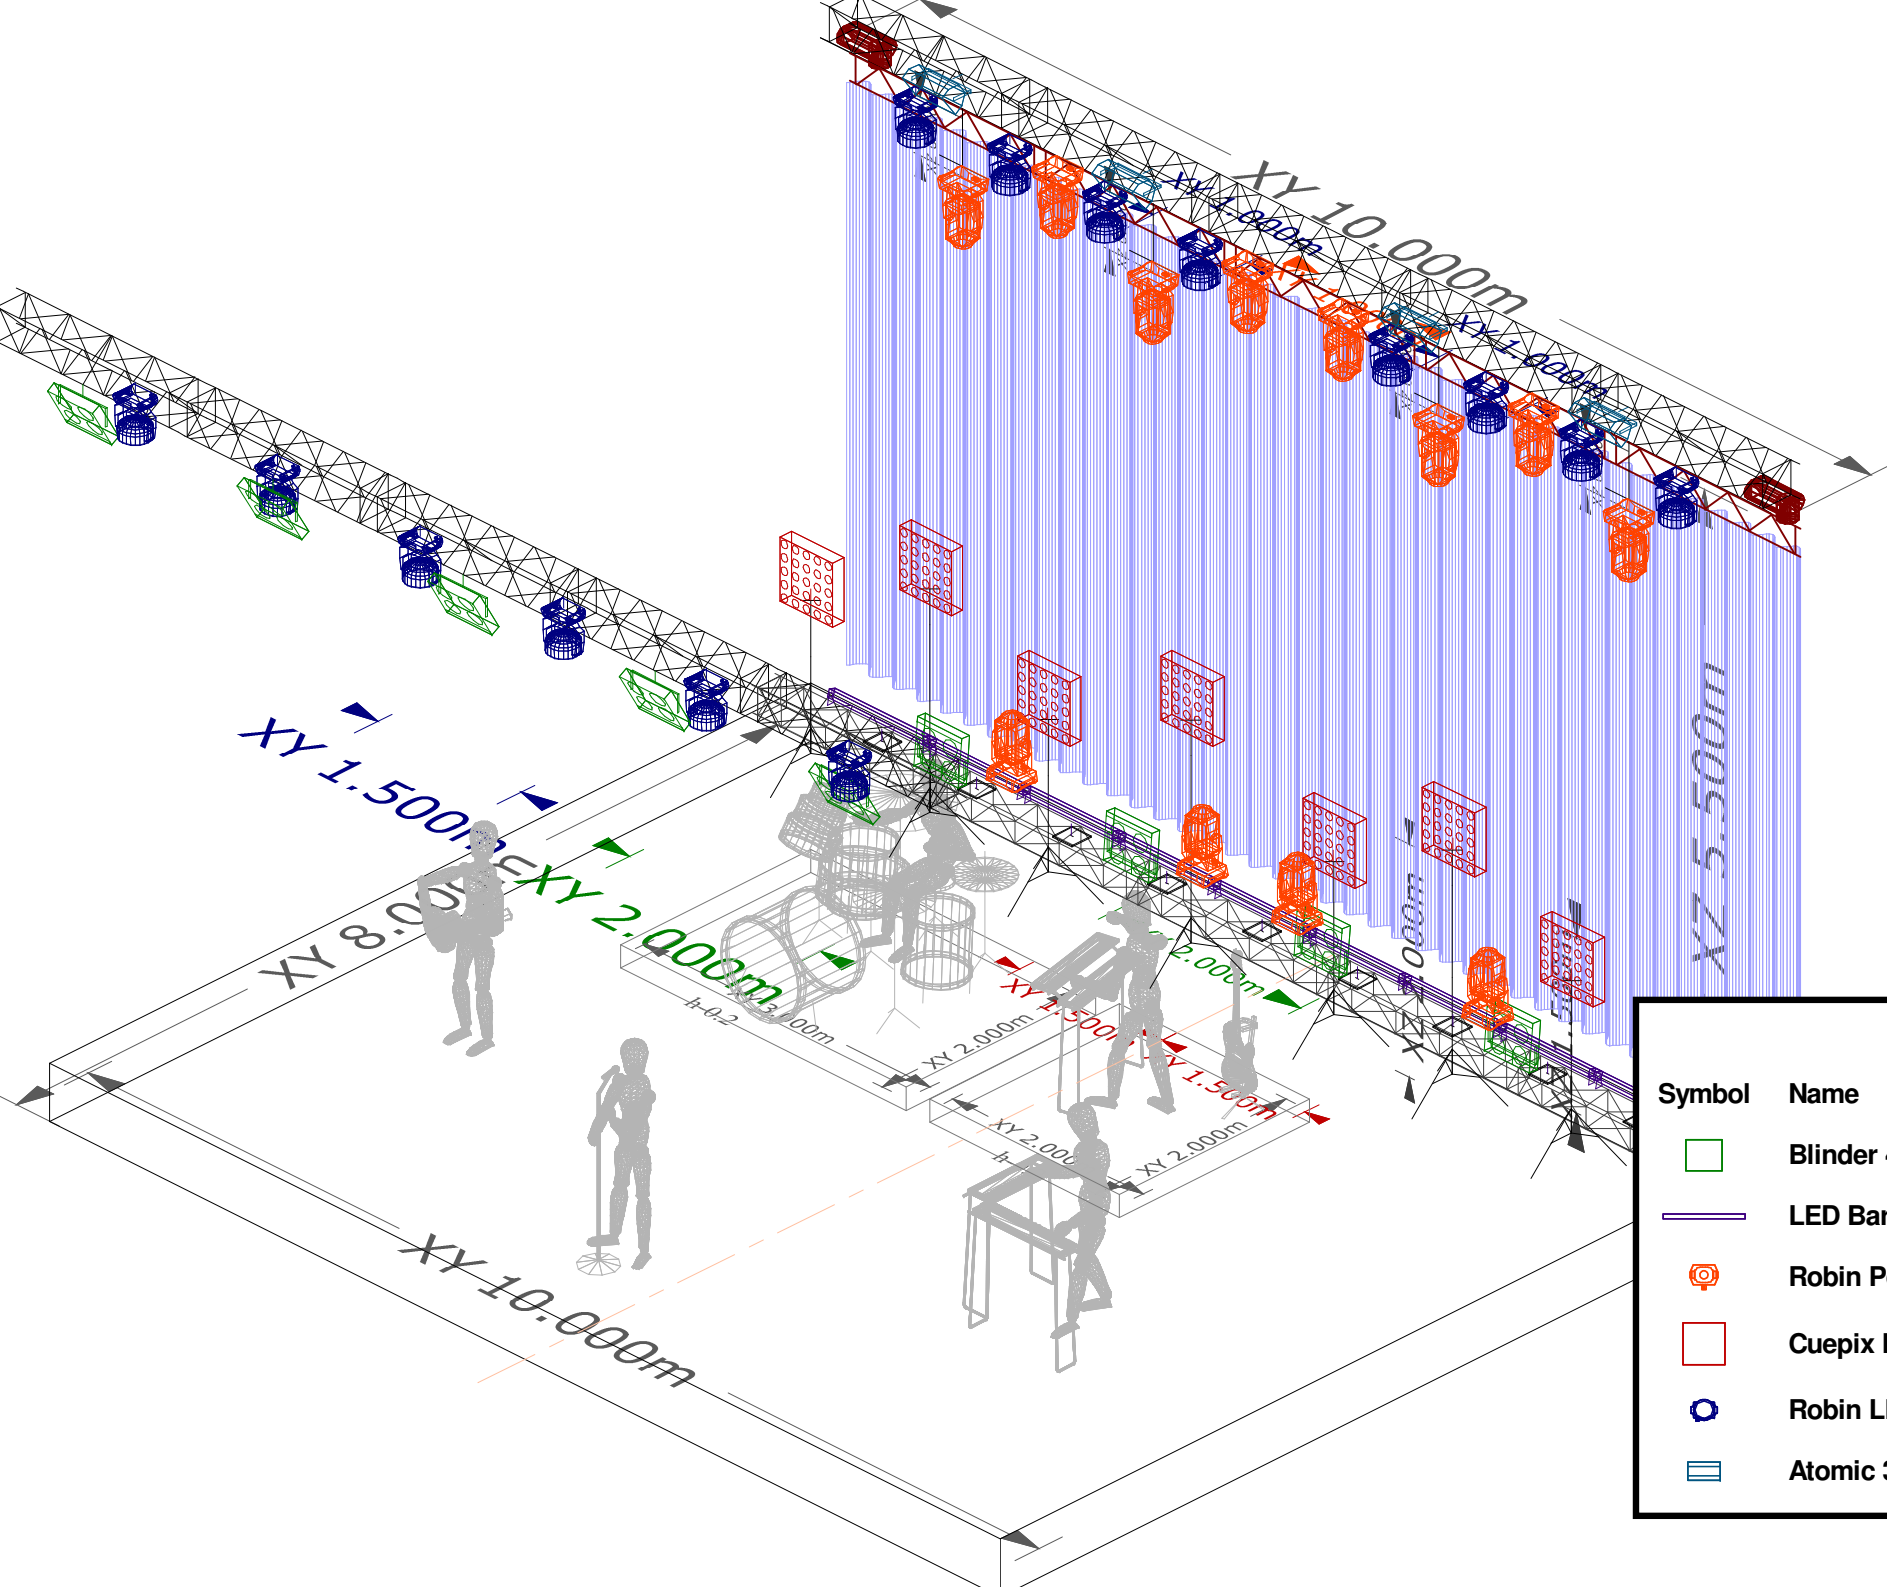

Symbol	Name	Count
	Blinder 4x36DWE	9
	LED Bar	9
	Robin Pointe	12
	Cuepix Panel	7
	Robin LEDWash 800	14
	Atomic 3000	4